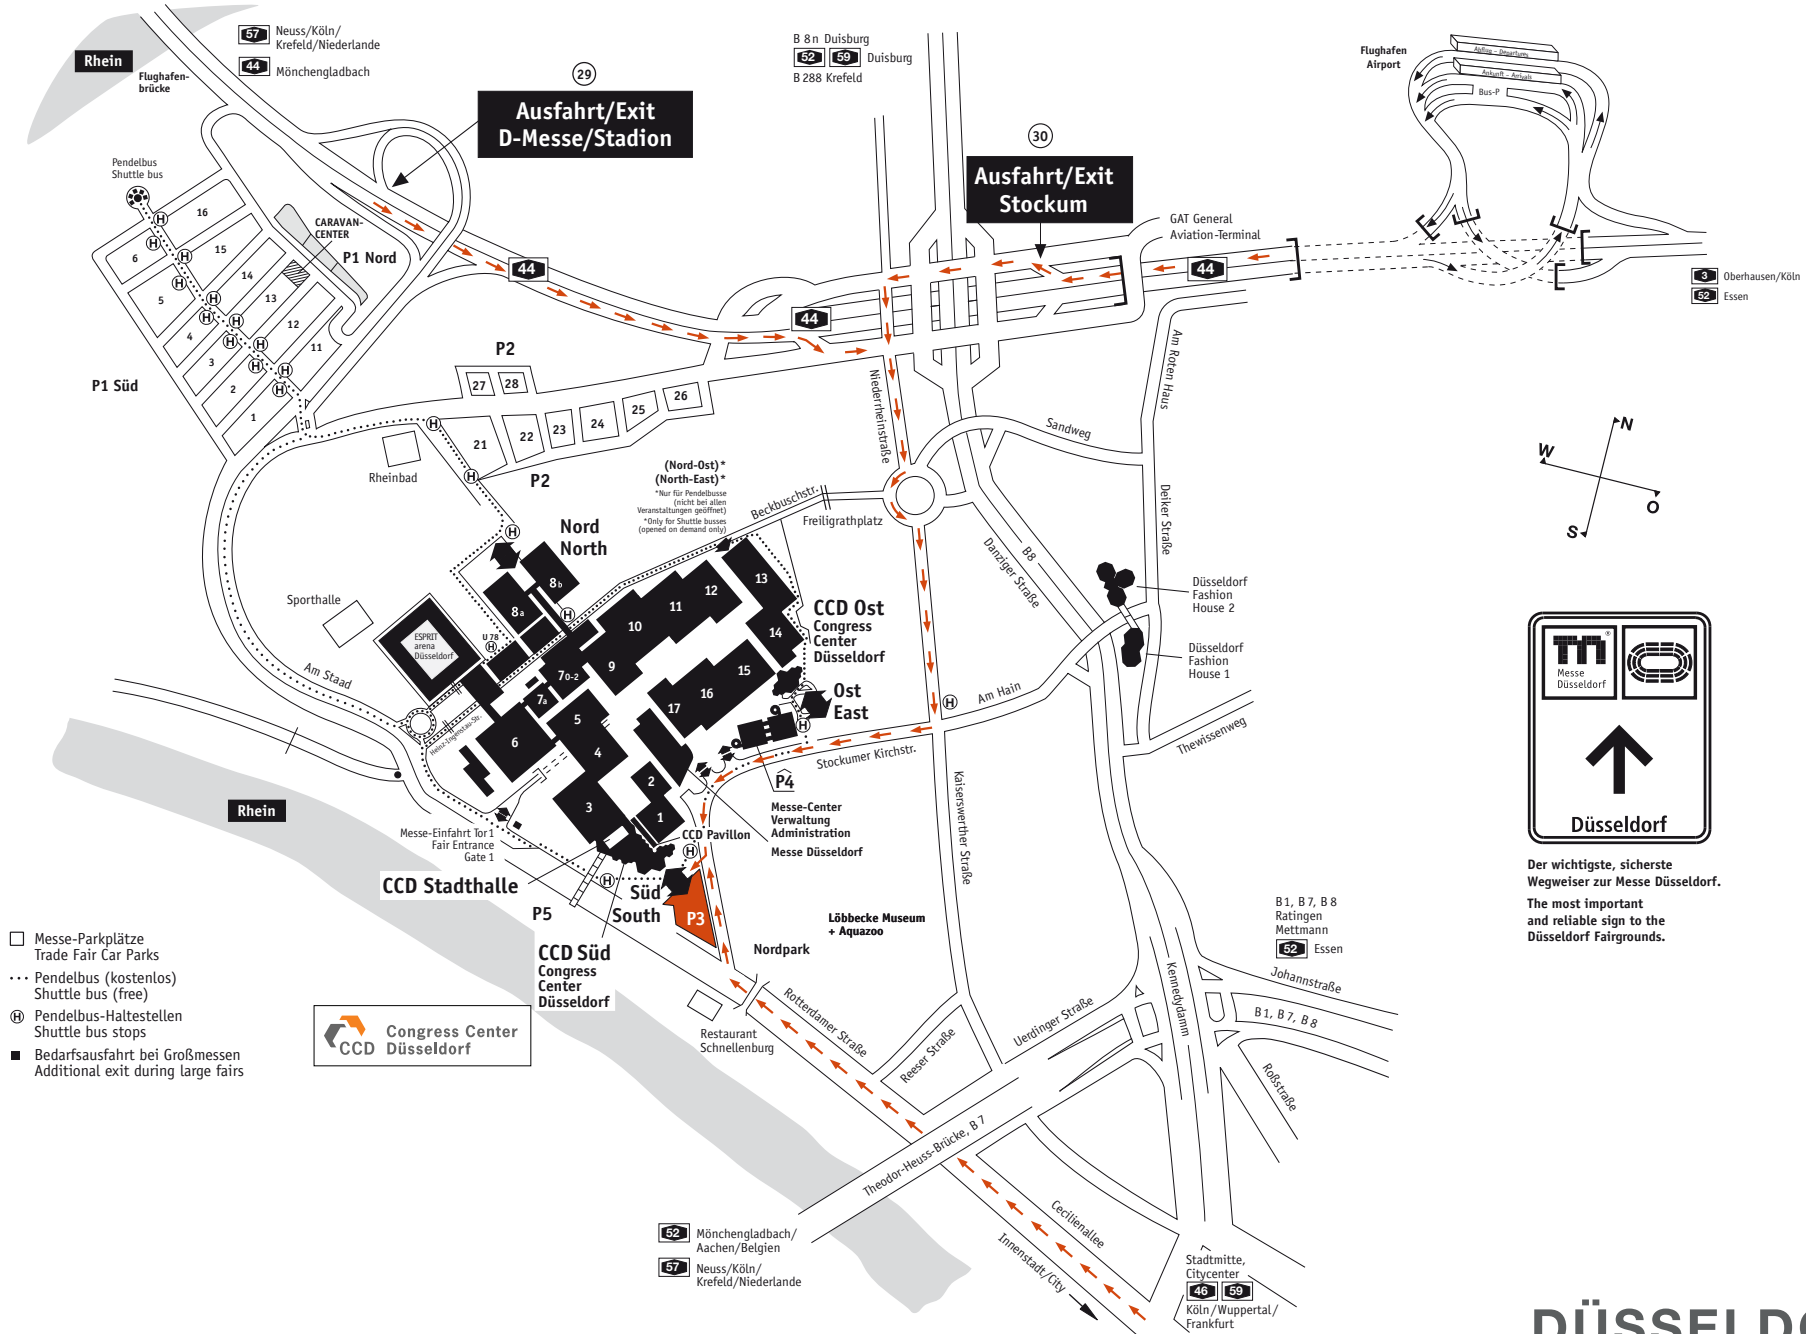

# Anfahrtsplan CCD Stadthalle – Parkplatz P3

## Route to CCD Stadthalle – Car Park P3

- Messe-Parkplätze  
Trade Fair Car Parks
- ... Pendelbus (kostenlos)  
Shuttle bus (free)
- Ⓜ Pendelbus-Haltestellen  
Shuttle bus stops
- Bedarfsausfahrt bei Großmessen  
Additional exit during large fairs

Der wichtigste, sicherste Wegweiser zur Messe Düsseldorf.  
The most important and reliable sign to the Düsseldorf Fairgrounds.