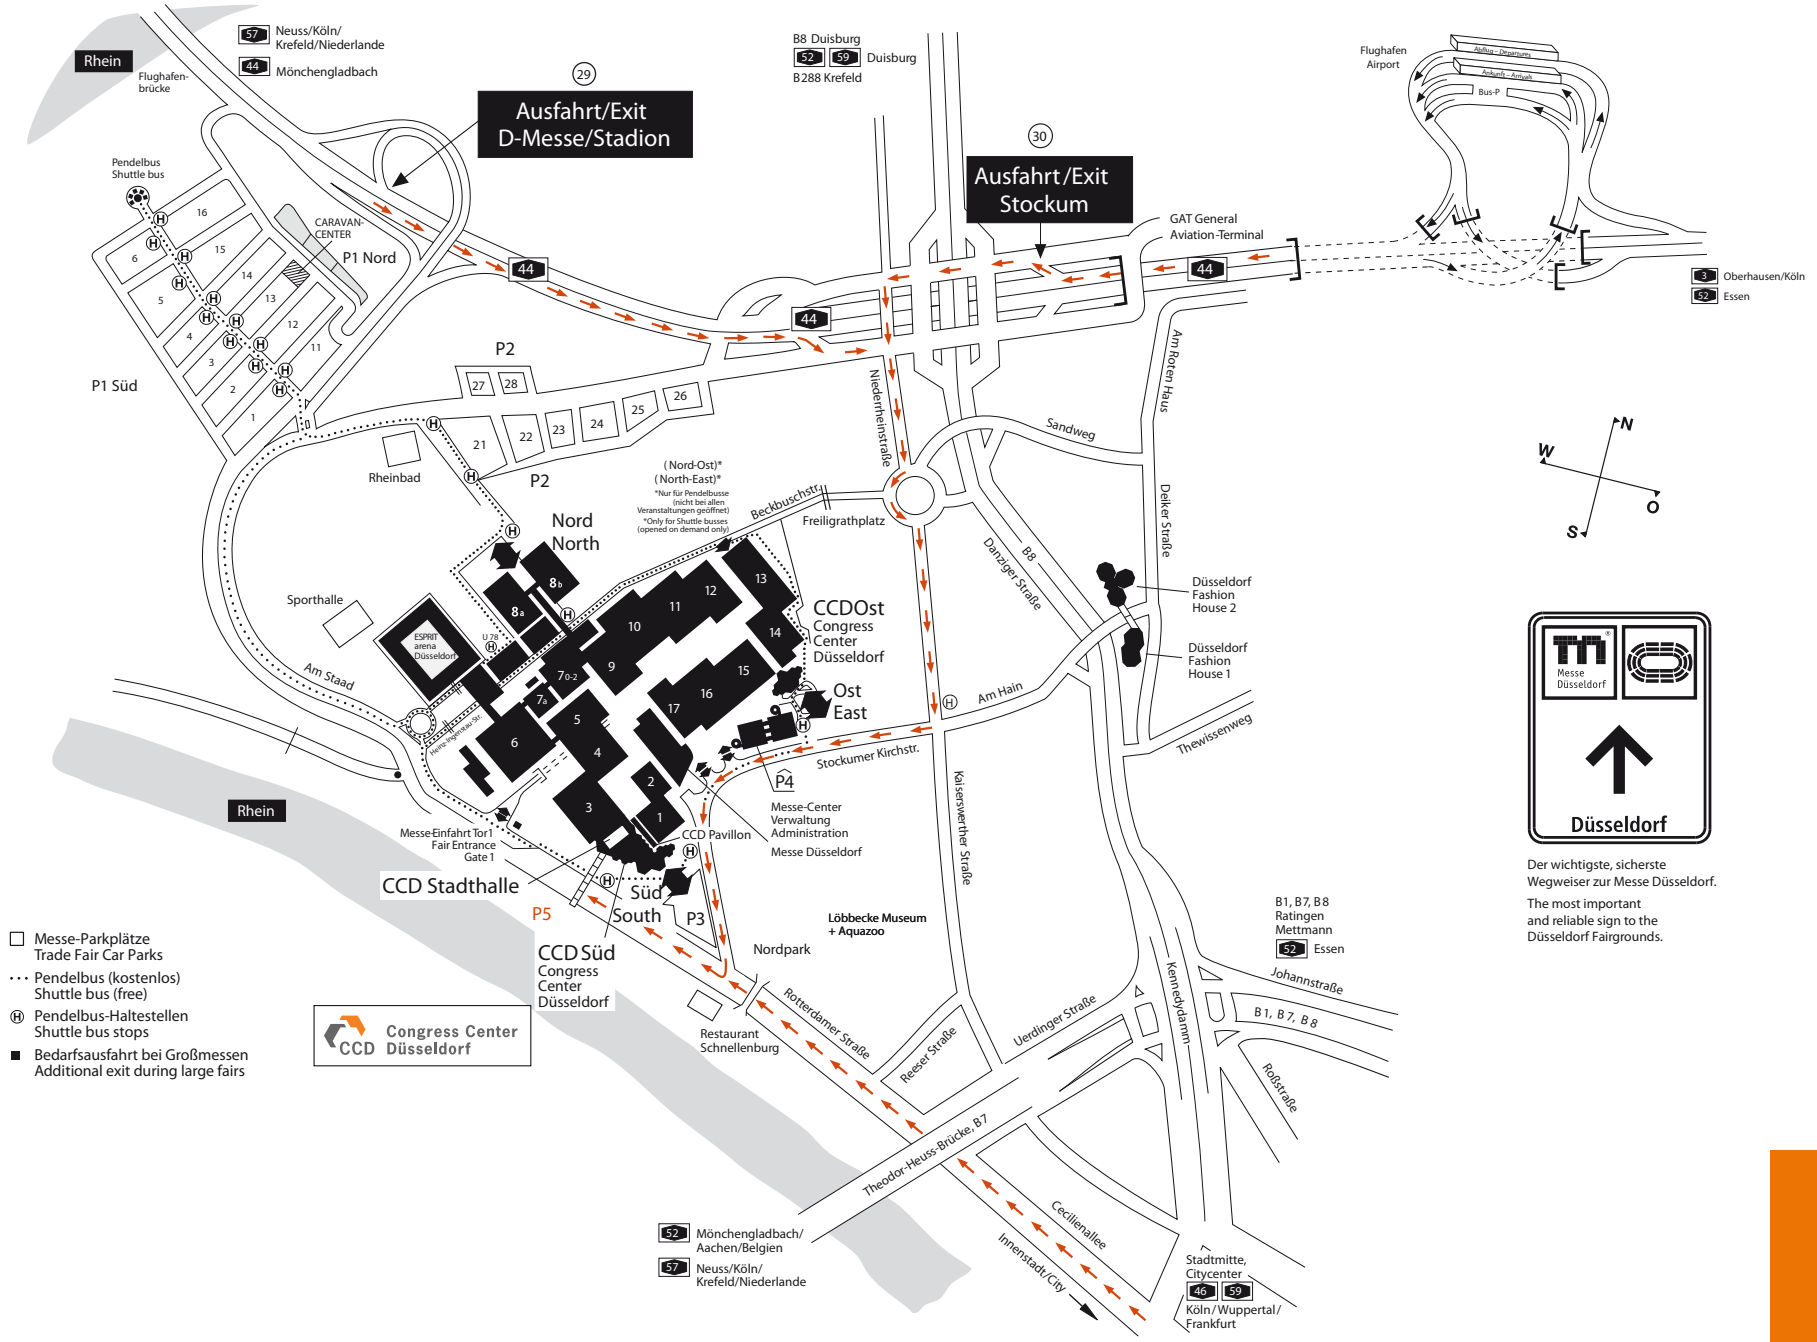

# Anfahrtsplan CCD Süd – Parkplatz P5

## Route to CCD Süd – Car Park P5

Der wichtigste, sicherste Wegweiser zur Messe Düsseldorf.  
The most important and reliable sign to the Düsseldorf Fairgrounds.